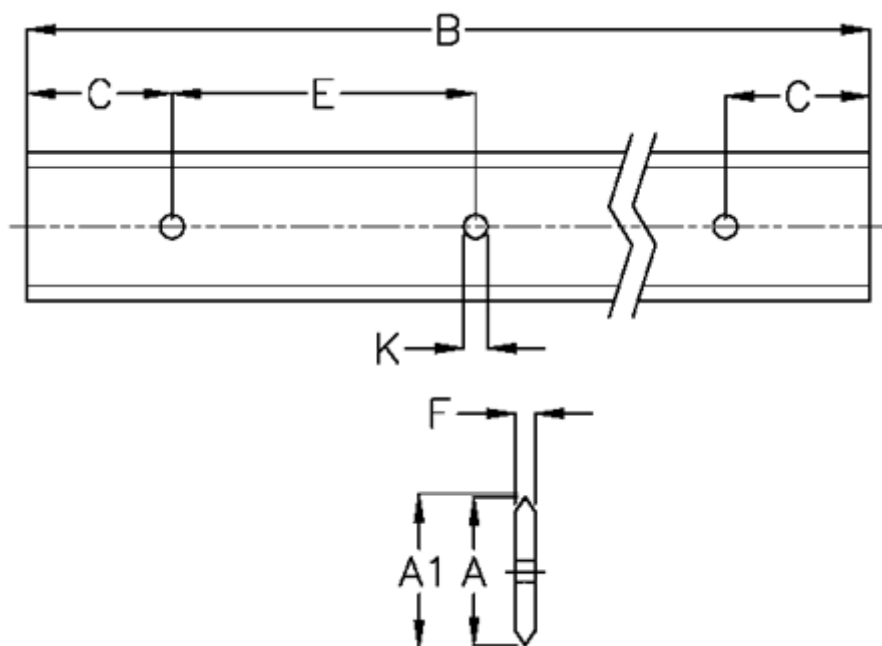

Varenummer: 057123234161  
Beskrivelse: Hepco GV3 profilskinne V 20 L3416 P1  
med forsænkede huller

## Mål

A = 20  
A1 = 20.37  
B = 3416  
C = 43.0  
E = 90  
F = 4.27  
For leje = J18  
K = 4.5xM4

Præcisionstype = P1  
vægt kg/1000 = 0.60